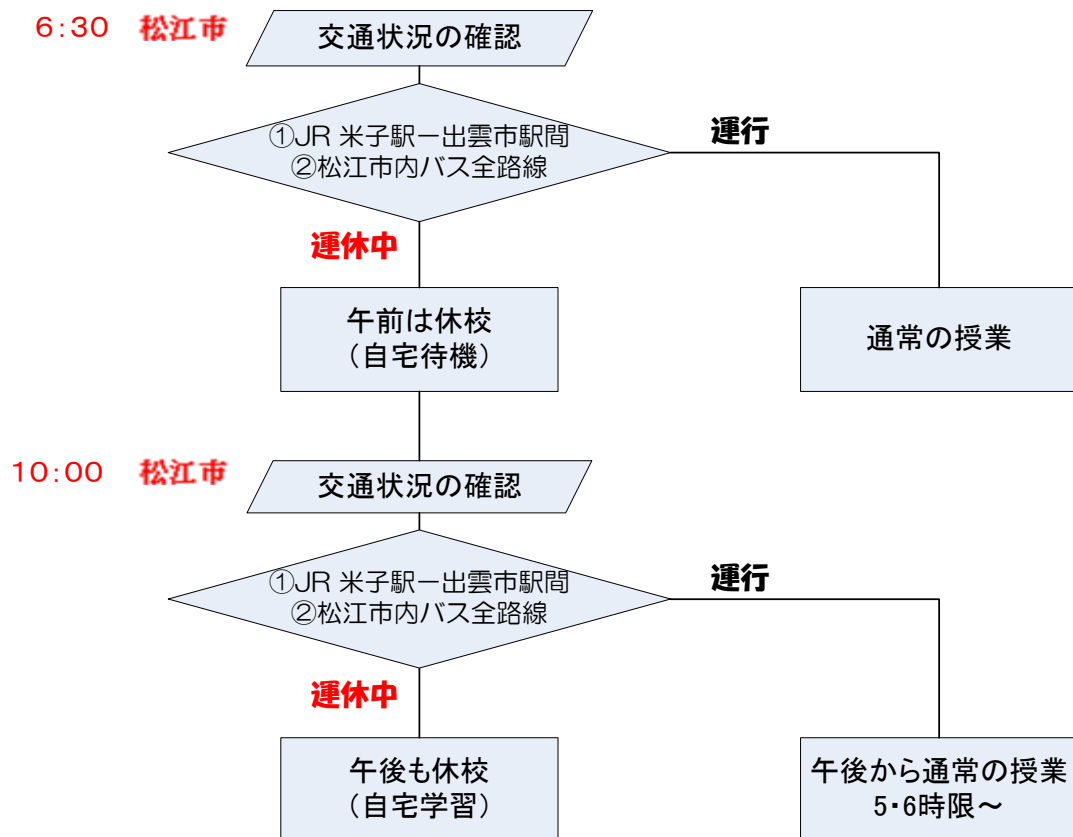

松江工業高等専門学校における休校措置について

1. 気象警報の発令による休校

松江市において、①**暴風警報**、②**暴風雪警報**のいずれかが発令された場合、

- ・午前6：30時点で警報が発令中ならば午前は休校（自宅待機）とし、警報が解除されていれば通常の授業等を行う。
- ・午前10：00時点で警報が発令中ならば午後も休校（自宅学習）とし、警報が解除されていれば午後から通常の授業等を行う。

○防災気象情報

気象庁 HP <http://www.jma.go.jp>

松江地方気象台 HP <http://www.jma-net.go.jp/matsue/>

日本気象協会 HP <http://tenki.jp/>

しまね防災ポータル <http://www.bousai-shimane.jp/>

NTT 電話サービス (0852-177)

NHK・民放各社のテレビ・ラジオのニュース

2. 公共交通機関の不通による休校

自然災害等により、JR 山陰本線の米子駅－出雲市駅間の全線が運休するか、又は松江市内のバスの全路線が運休した場合

- ・午前6：30時点で公共交通機関が運休中ならば午前中は休校（自宅待機）とし、復旧していれば通常の授業等を行う。
- ・午前10：00時点で公共交通機関が運休中ならば午後も休校（自宅学習）とし、復旧していれば午後から通常の授業等を行う。

○交通災害情報

JR 松江駅 (0852-21-3219)