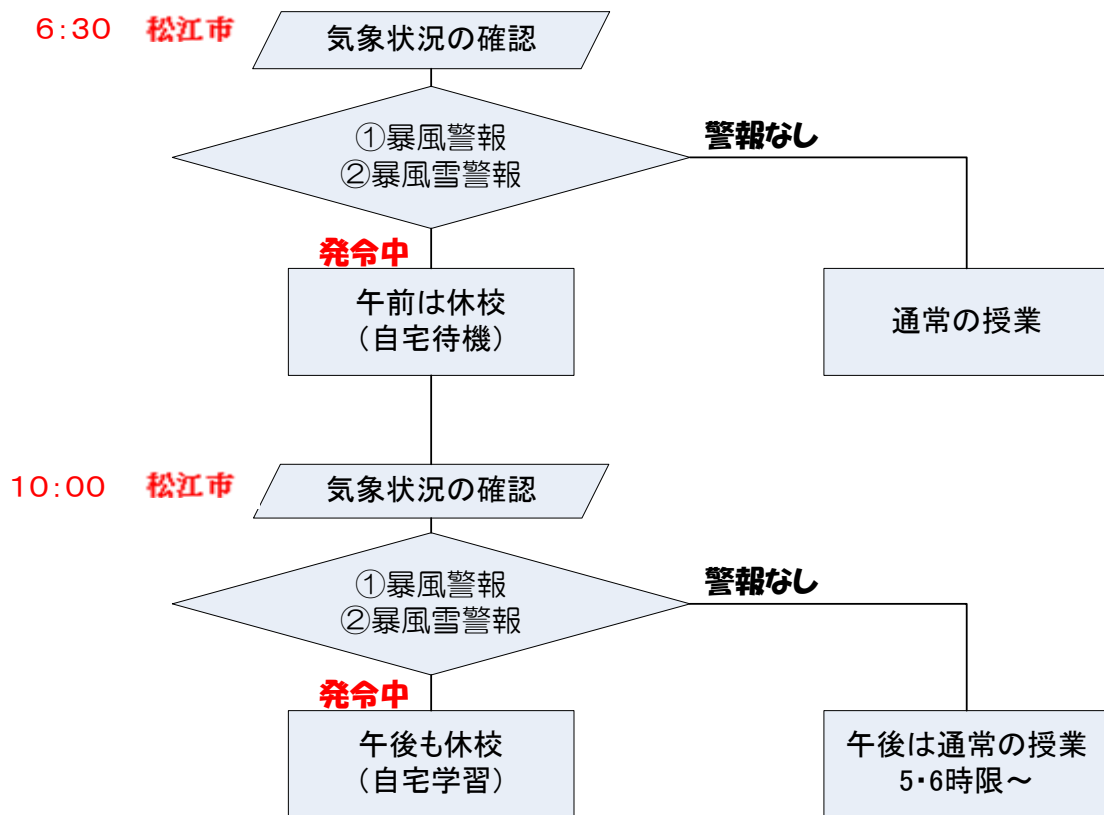

松江工業高等専門学校における休校措置について

1. 気象警報の発令による休校

松江市において、①**暴風警報**、②**暴風雪警報**のいずれかが発令された場合、

- ・午前6：30時点で警報が発令中ならば午前は休校（自宅待機）とし、警報が解除されていれば通常の授業等を行う。
- ・午前10：00時点で警報が発令中ならば午後も休校（自宅学習）とし、警報が解除されていれば午後から通常の授業等を行う。

○防災気象情報

自然災害等により、JR 山陰本線の米子駅－出雲市駅間の全線が運休するか、又は松江市内のバスの全路線が運休した場合

- ・午前6：30時点で公共交通機関が運休中ならば午前中は休校（自宅待機）とし、復旧していれば通常の授業等を行う。
- ・午前10：00時点で公共交通機関が運休中ならば午後も休校（自宅学習）とし、復旧していれば午後から通常の授業等を行う。

○交通災害情報

JR 松江駅 (0852-21-3219)